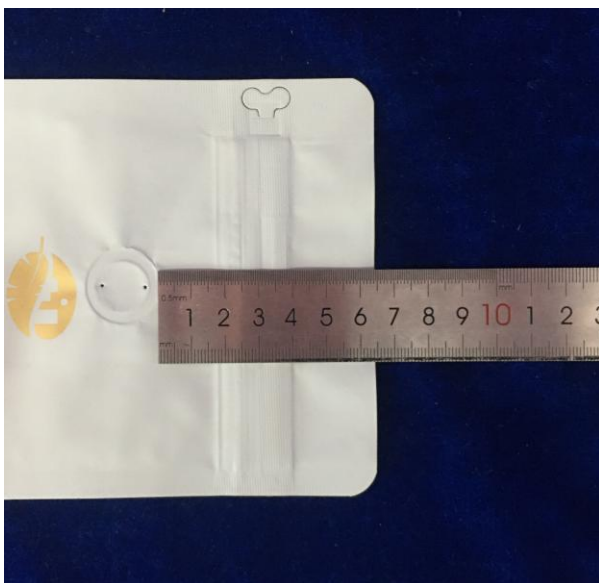

Valve 65mm to the top edge