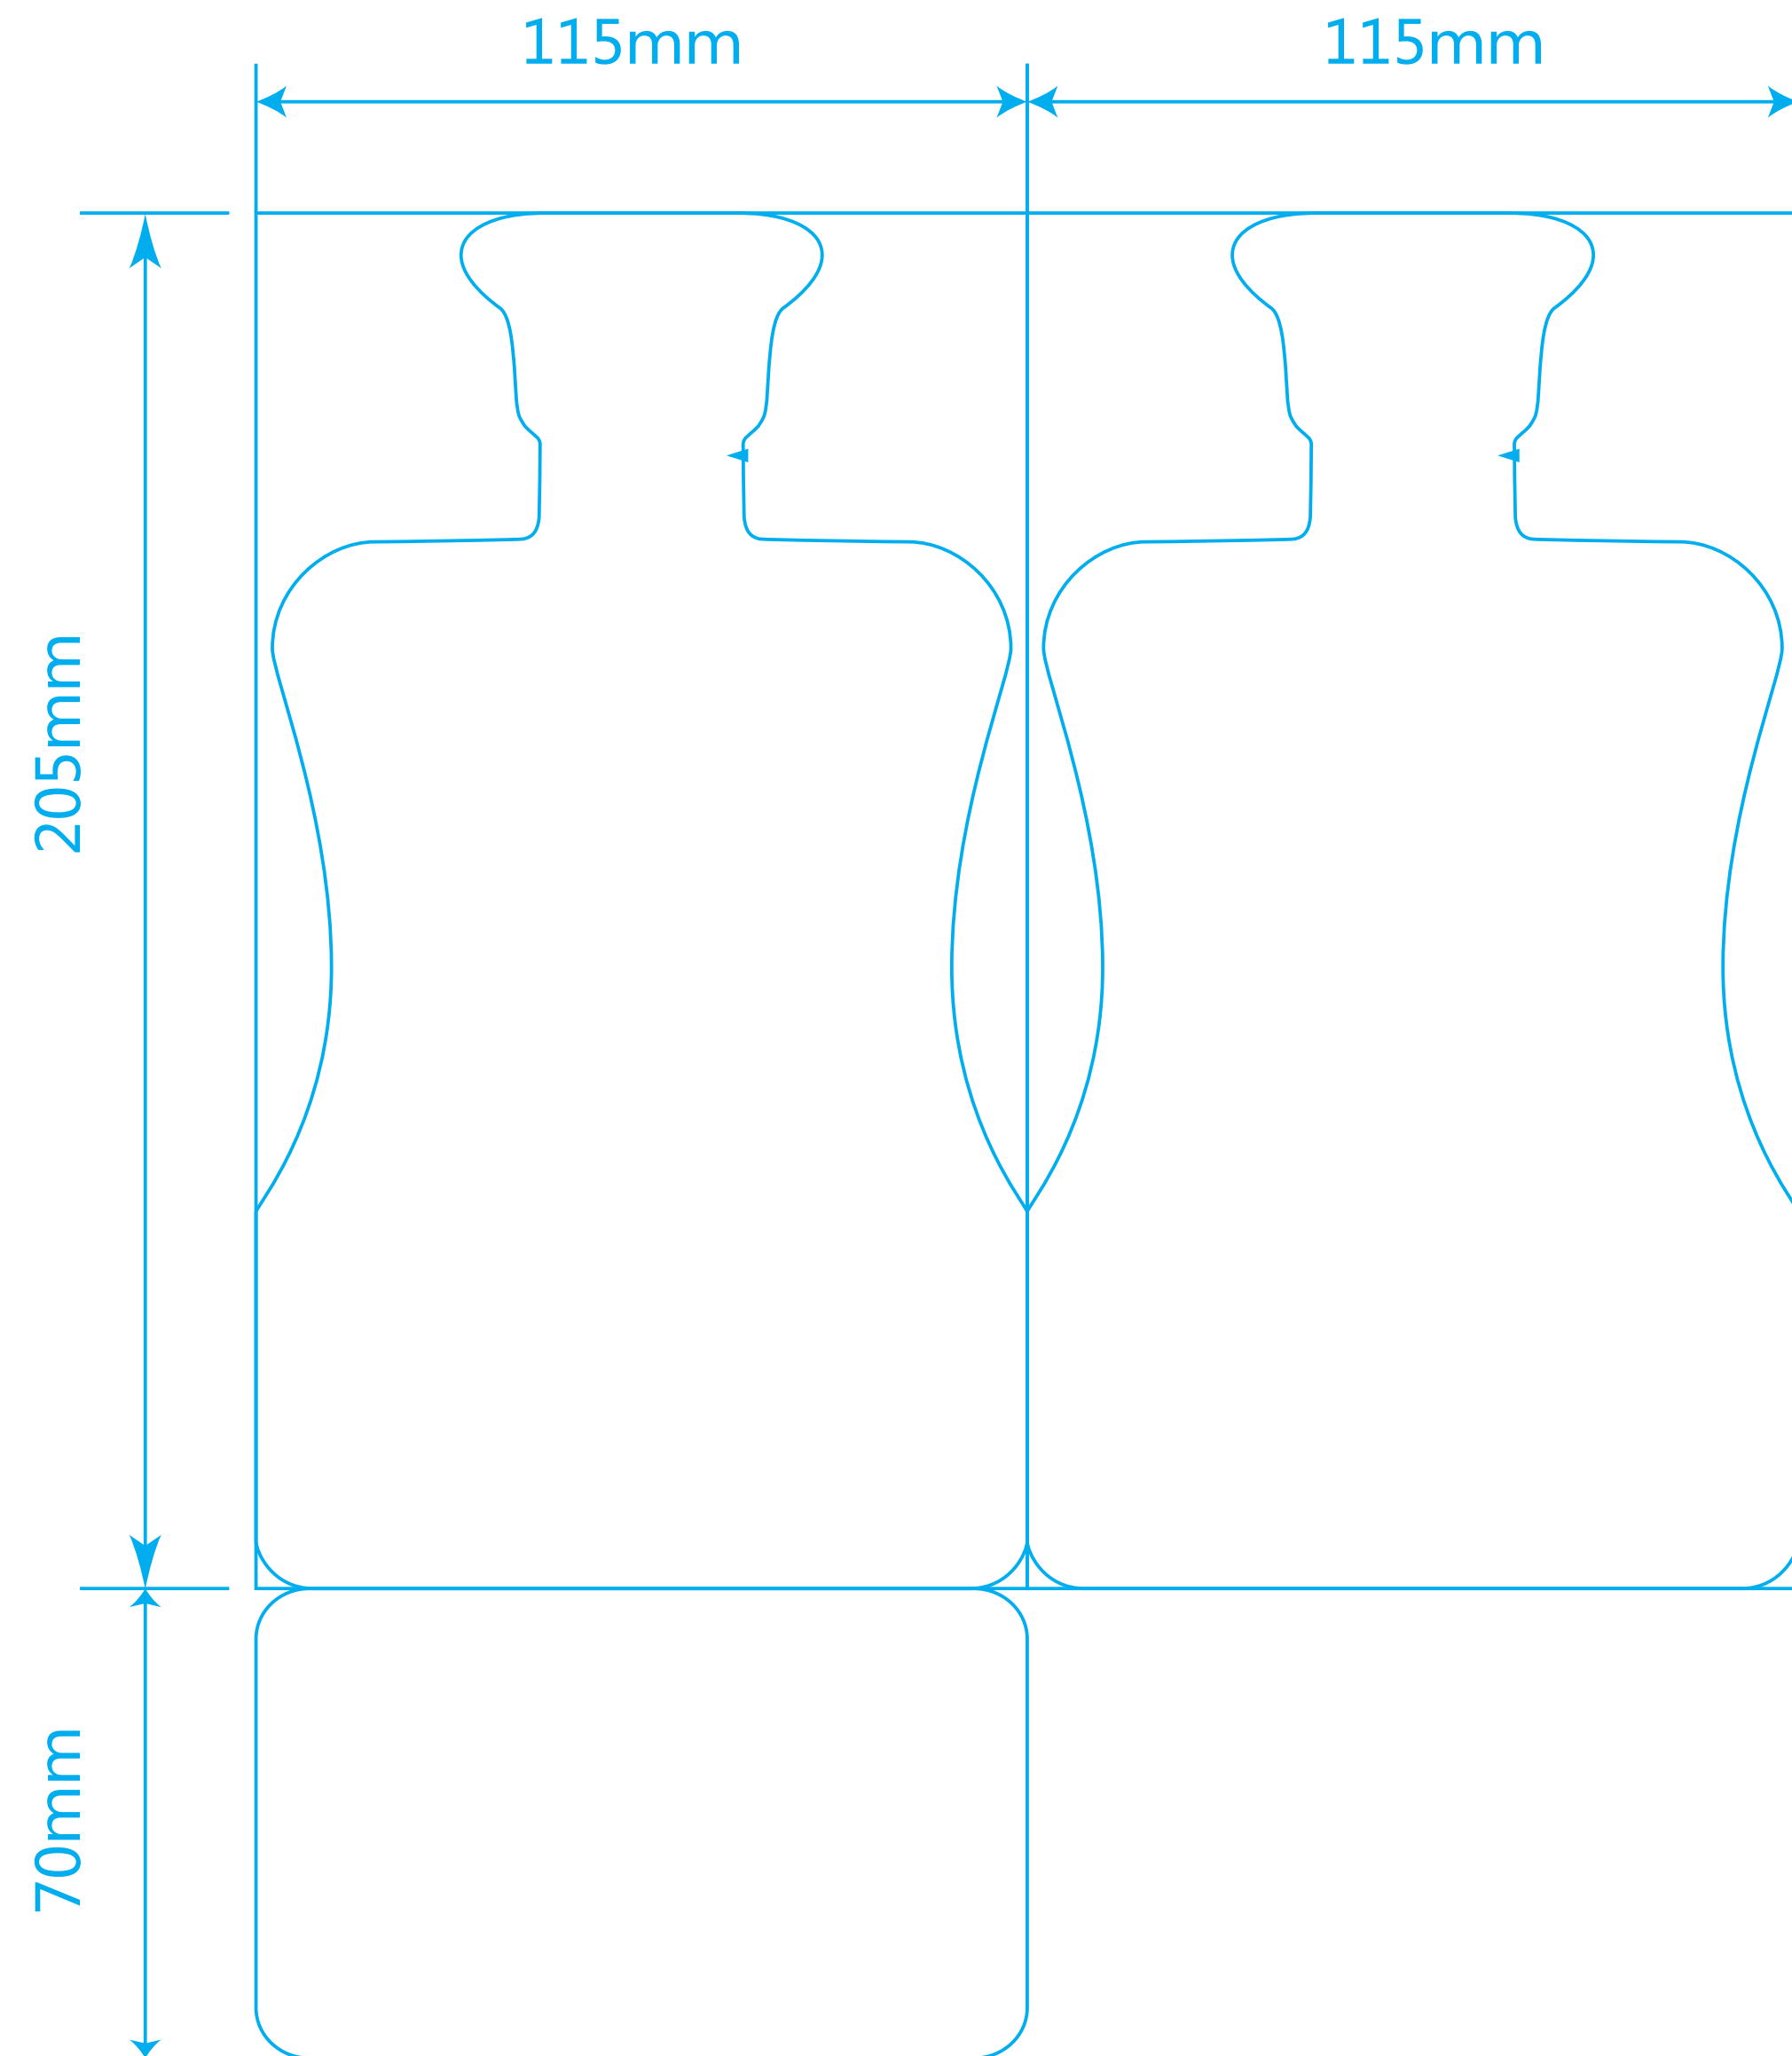

200ml  
W115XH205+BG70

100ml  
W85XH160+BG50